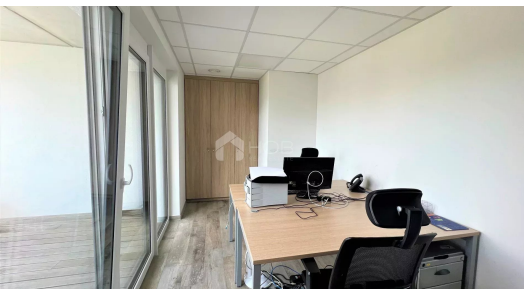

Fläche

11.98 m²

Büro

1

WC

1