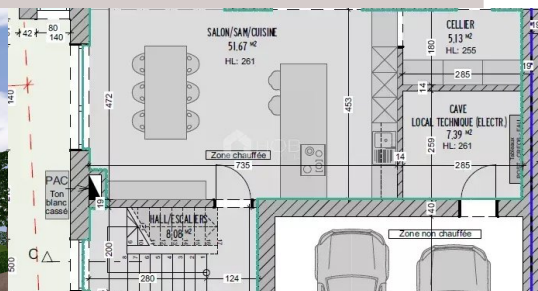

Maison in BASTENDORF

Am Eck,
9351 Bastendorf

1.115.000 € zzgl. MwSt.

Grundstück
421 m²

Fläche
151.67 m²

Schlafzimmer
3

Terrasse
28 m²

Garage
1

Badezimmer
1

Surfaces

Grundstück 421.00 m²

Rez-de-chaussée

Garage 34.05 m²

Terrasse 28.69 m²

Eingang 9.23 m²

Wohnzimmer/Küche 51.67 m²

Abstellraum 5.13 m²

Technikraum 7.39 m²

Toilette 1.90 m²

1. étage

Flur 8.08 m²

Schlafzimmer 16.73 m²

Schlafzimmer 18.76 m²

Elternschlafzimmer 26.70 m²

Waschraum 6.81 m²

Badezimmer 11.79 m²

2. étage

Technikraum 22.91 m²

Dachboden 66.52 m²

Kathleen GROSS

T: +35226957111

M: +352621169804