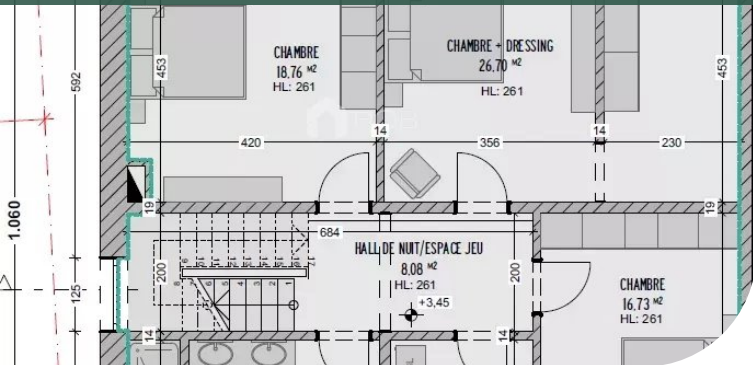

Maison in BASTENDORF

Am Eck,
9351 Bastendorf

1.115.000 € zzgl. MwSt.

Grundstück
421 m²

Fläche
151.67 m²

Schlafzimmer
3

Terrasse
28 m²

Garage
1

Badezimmer
1

Surfaces

Grundstück 421.00 m²

Rez-de-chaussée

Garage 34.05 m²

Terrasse 28.69 m²

Eingang 9.23 m²

Wohnzimmer/Küche 51.67 m²

Abstellraum 5.13 m²

Technikraum 7.39 m²

Toilette 1.90 m²

1. étage

Flur 8.08 m²

Schlafzimmer 16.73 m²

Schlafzimmer 18.76 m²

Elternschlafzimmer 26.70 m²

Waschraum 6.81 m²

Badezimmer 11.79 m²

2. étage

Technikraum 22.91 m²

Dachboden 66.52 m²

Kathleen GROSS

T: +35226957111

M: +352621169804