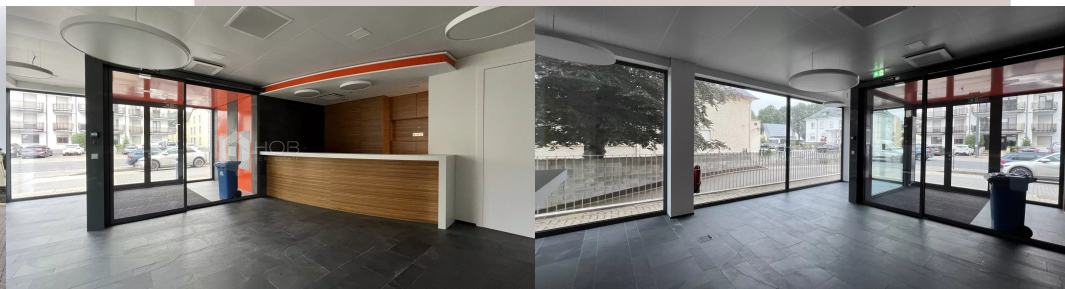

Bureau in WEISWAMPACH

23, Gruuss-Strooss,
9991 Weiswampach

4.500 € /mois

Fläche
220 m²

Stellplatz außen
6

Büro
5

WC
1

Services

Dreifachverglasung / Klimaanlage / Lüftungsanlage mit Wärmerückgewinnung / Behindertenzugang / Brandmeldeanlage / PVC Fenster / Angeschlossener Thermostat / Außenbeleuchtung / Aufzug / Alarmanlage

Surfaces

Büro	40.00 m ²
Büro	17.00 m ²
Büro	15.50 m ²
Büro	16.00 m ²
Büro	15.80 m ²
Aussenparkplatz	6
Technikraum	2
Küche	1
Toilette	1
Eingang	1

Kevin DEDERICHS

T: +35226957111

M: +352691197117

k.dederichs@hob.lu

plus d'infos