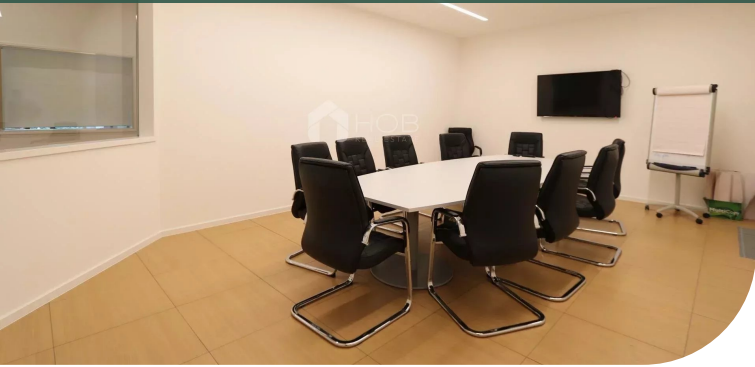

Bureau in ESELBORN

18 Op der Sang,
9779 Eselborn

425 € /mois

Fläche
16 m²

Büro
1

WC
1

Services

Aufzug / Gegensprechanlage / Möbliert

Surfaces

Balkon	1
Büro	16.00 m ²
Toilette	1
Tagungsraum	1
Küche mit Essbereich	1

Kevin DEDERICHS

T: +35226957111

M: +352691197117

k.dederichs@hob.lu

plus d'infos