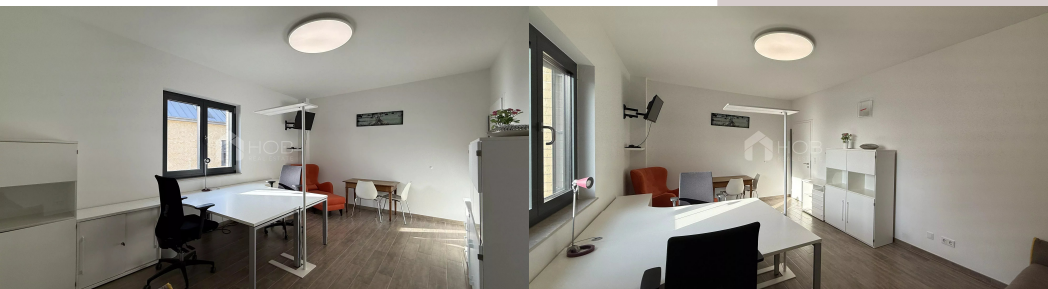

B DPE (DIAGNOSTIQUE DE PERFORMANCE ÉNERGÉTIQUE)
B CLASSE D'ISOLATION THERMIQUE

Bureau in WEISWAMPACH

5, Om Knupp,
9991 Weiswampach

475 € /mois

Fläche
23 m²

Büro
1

WC
1

Services

Behindertenzugang / Aufzug / Elektrische Rollläden /
Videotelefon / Dreifachverglasung / Außenbeleuchtung /
Glasfaser

Surfaces

Büro	23.00 m ²
Einbauküche	1
Toilette	1

Kevin DEDERICHS

T: +35226957111

M: +352691197117