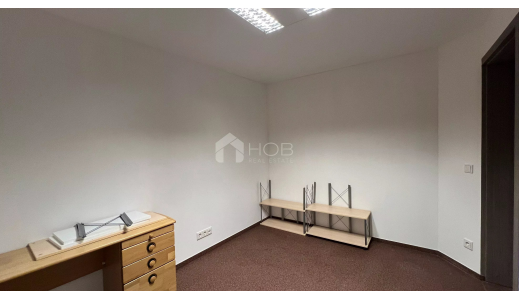

Bureau in WEISWAMPACH

5, Kiricheneck,
9990 Weiswampach

275 € /mois

Fläche
13 m²

Büro
1

Badezimmer
1

WC
1

Services

Doppelverglasung / Internet / Jalousien / Möbliert /
Glasfaser / Videoüberwachung / PVC Fenster /
Angeschlossener Thermostat / Außenbeleuchtung

Surfaces

Büro	13.00 m ²
Küche	1
Toilette	1
Badezimmer	1

Kevin DEDERICHS