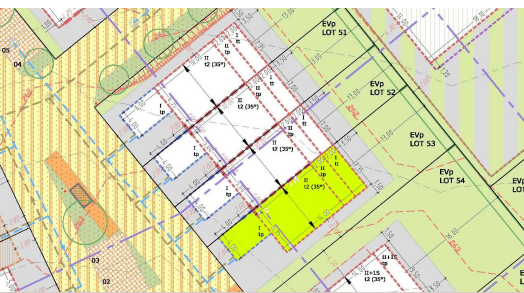

DPE (DIAGNOSTIQUE DE PERFORMANCE ÉNERGÉTIQUE)

CLASSE D'ISOLATION THERMIQUE

Maison in ETTTELBRUCK

Rue Michel Weber direction Michelbouch,
9089 Ettelbruck

832.462 € 3% MwSt.

Fläche
120 m²

Schlafzimmer
3

Terrasse
14 m²

Garage
1

Stellplatz außen
1

Services

Dreifachverglasung

Surfaces

Garage	1
Terrasse	14.00 m ²
Garten	1
Aussenparkplatz	1
Schlafzimmer	1
Schlafzimmer	1
Schlafzimmer	1

Kevin DEDERICHS

T: +35226957111