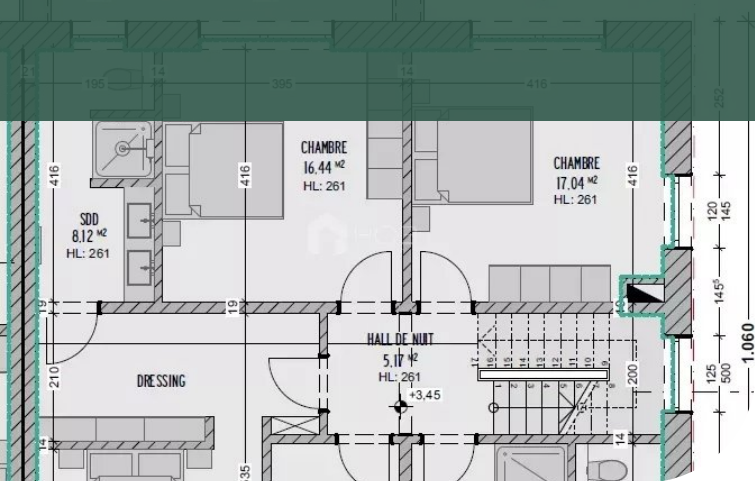

## Maison à BASTENDORF

Am Eck,  
9351 Bastendorf

**1.120.000 € HTVA**

Terrain  
**437 m<sup>2</sup>**

Surface  
**150.6 m<sup>2</sup>**

Chambre  
**3**

Terrasse  
**29 m<sup>2</sup>**

Garage  
**1**

Salle de bain  
**2**

### Rez-de-chaussée

Garage 36.57 m<sup>2</sup>

Terrasse 29.39 m<sup>2</sup>

Entrée 10.72 m<sup>2</sup>

Séjour/cuisine 50.19 m<sup>2</sup>

Débarras 6.69 m<sup>2</sup>

Toilettes 1.90 m<sup>2</sup>

Local technique 9.16 m<sup>2</sup>