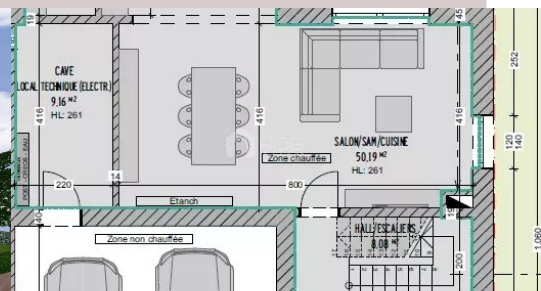

## Maison à BASTENDORF

Am Eck,  
9351 Bastendorf

**1.120.000 € HTVA**

Terrain  
**437 m<sup>2</sup>**

Surface  
**150.6 m<sup>2</sup>**

Chambre  
**3**

Terrasse  
**29 m<sup>2</sup>**

Garage  
**1**

Salle de bain  
**2**

### Rez-de-chaussée

Garage 36.57 m<sup>2</sup>

Terrasse 29.39 m<sup>2</sup>

Entrée 10.72 m<sup>2</sup>

Séjour/cuisine 50.19 m<sup>2</sup>

Débarras 6.69 m<sup>2</sup>

Toilettes 1.90 m<sup>2</sup>

Local technique 9.16 m<sup>2</sup>