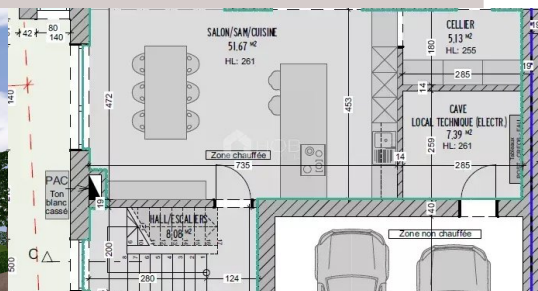

Maison à BASTENDORF

Am Eck,
9351 Bastendorf

1.115.000 € HTVA

Terrain
421 m²

Surface
151.67 m²

Chambre
3

Terrasse
28 m²

Garage
1

Salle de bain
1

Surfaces

Terrain 421.00 m²

Rez-de-chaussée

Garage 34.05 m²

Terrasse 28.69 m²

Entrée 9.23 m²

Séjour/cuisine 51.67 m²

Débarras 5.13 m²

Local technique 7.39 m²

Toilettes 1.90 m²

1. étage

Couloir 8.08 m²

Chambre 16.73 m²

Chambre 18.76 m²

Chambre de maître 26.70 m²

Buanderie 6.81 m²

Salle de bains 11.79 m²

2. étage

Local technique 22.91 m²

Grenier 66.52 m²

Kathleen GROSS

T: +35226957111

M: +352621169804