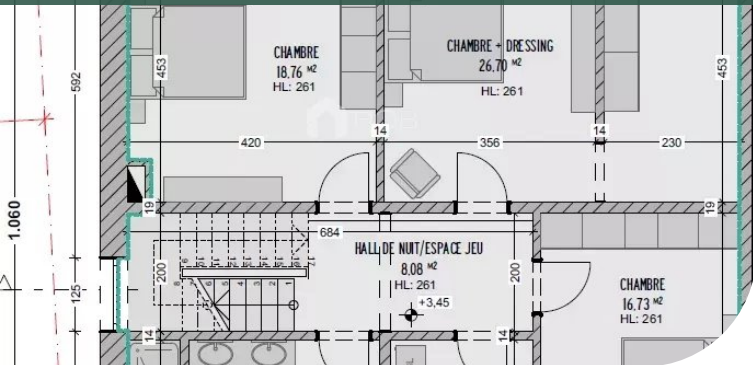

Maison à BASTENDORF

Am Eck,
9351 Bastendorf

1.115.000 € HTVA

Terrain
421 m²

Surface
151.67 m²

Chambre
3

Terrasse
28 m²

Garage
1

Salle de bain
1

Surfaces

Terrain 421.00 m²

Rez-de-chaussée

Garage 34.05 m²

Terrasse 28.69 m²

Entrée 9.23 m²

Séjour/cuisine 51.67 m²

Débarras 5.13 m²

Local technique 7.39 m²

Toilettes 1.90 m²

1. étage

Couloir 8.08 m²

Chambre 16.73 m²

Chambre 18.76 m²

Chambre de maître 26.70 m²

Buanderie 6.81 m²

Salle de bains 11.79 m²

2. étage

Local technique 22.91 m²

Grenier 66.52 m²

Kathleen GROSS

T: +35226957111

M: +352621169804