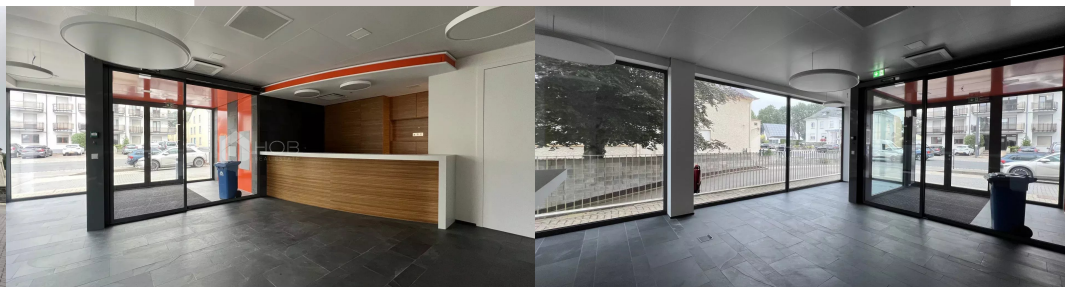

## Commerce à WEISWAMPACH

23, Gruuss-Strooss,  
9991 Weiswampach

**4.500 € /mois**

Surface  
**220 m<sup>2</sup>**

Parking extérieur  
**6**

Bureau  
**5**

WC  
**1**

## Services

Triple vitrage / Air conditionné / Ventilation double flux /  
Accès handicapé / Alarme incendie / Fenêtre PVC /  
Thermostat connecté / Éclairage extérieur / Ascenseur /  
Alarme

## Surfaces

Bureau	40.00 m <sup>2</sup>
Bureau	17.00 m <sup>2</sup>
Bureau	15.50 m <sup>2</sup>
Bureau	16.00 m <sup>2</sup>
Bureau	15.80 m <sup>2</sup>
Parking extérieur	6
Local technique	2
Cuisine	1
Toilettes	1
Entrée	1