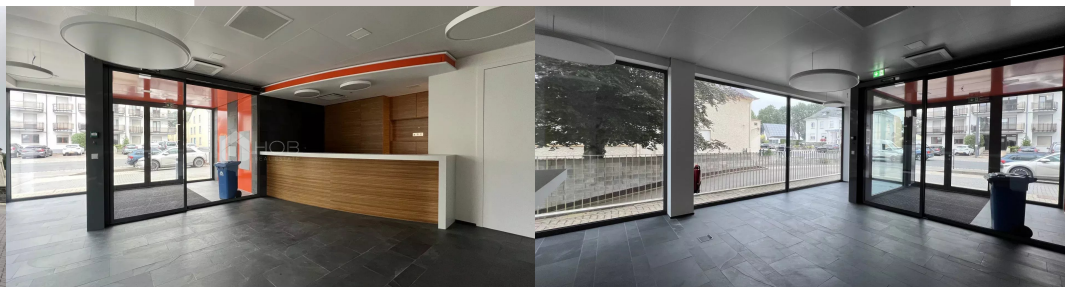

## Bureau à WEISWAMPACH

23, Gruuss-Strooss,  
9991 Weiswampach

**4.500 € /mois**

Surface  
**220 m<sup>2</sup>**

Parking extérieur  
**6**

Bureau  
**5**

WC  
**1**

## Services

Triple vitrage / Air conditionné / Ventilation double flux /  
Accès handicapé / Alarme incendie / Fenêtre PVC /  
Thermostat connecté / Éclairage extérieur / Ascenseur /  
Alarme

## Surfaces

Bureau	40.00 m <sup>2</sup>
Bureau	17.00 m <sup>2</sup>
Bureau	15.50 m <sup>2</sup>
Bureau	16.00 m <sup>2</sup>
Bureau	15.80 m <sup>2</sup>
Parking extérieur	6
Local technique	2
Cuisine	1
Toilettes	1
Entrée	1