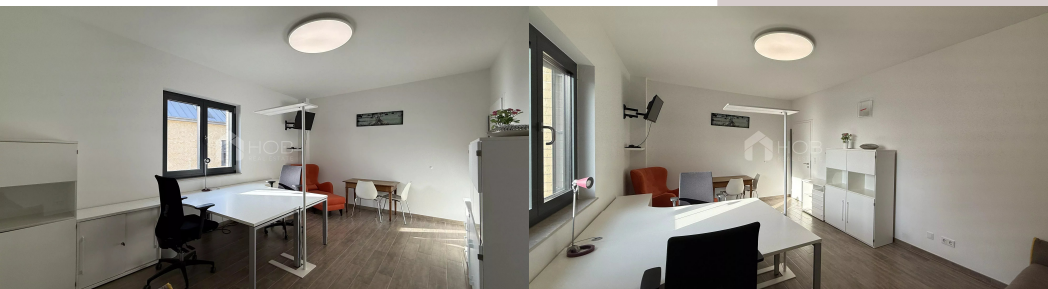

- B** DPE (DIAGNOSTIQUE DE PERFORMANCE ÉNERGÉTIQUE)
- B** CLASSE D'ISOLATION THERMIQUE

Bureau à WEISWAMPACH

5, Om Knupp,
9991 Weiswampach

475 € /mois

Surface
23 m²

Bureau
1

WC
1

Services

Accès handicapé / Ascenseur / Volets roulants électriques / Vidéophone / Triple vitrage / Éclairage extérieur / Fibre optique

Surfaces

Bureau	23.00 m ²
Cuisine équipée	1
Toilettes	1

Kevin DEDERICHS

T: +35226957111