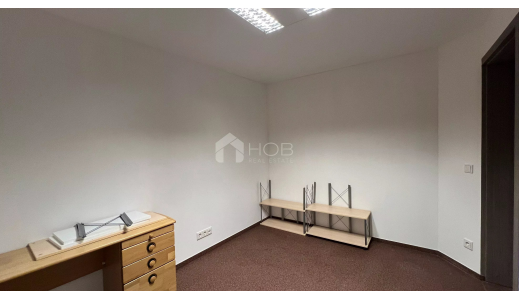

Bureau à WEISWAMPACH

5, Kiricheneck,
9990 Weiswampach

275 € /mois

Surface
13 m²

Bureau
1

Salle de bain
1

WC
1

Services

Double vitrage / Internet / Stores / Meublé / Fibre optique /
Vidéo surveillance / Fenêtre PVC / Thermostat connecté /
Éclairage extérieur

Surfaces

Bureau	13.00 m ²
Cuisine	1
Toilettes	1
Salle de bains	1