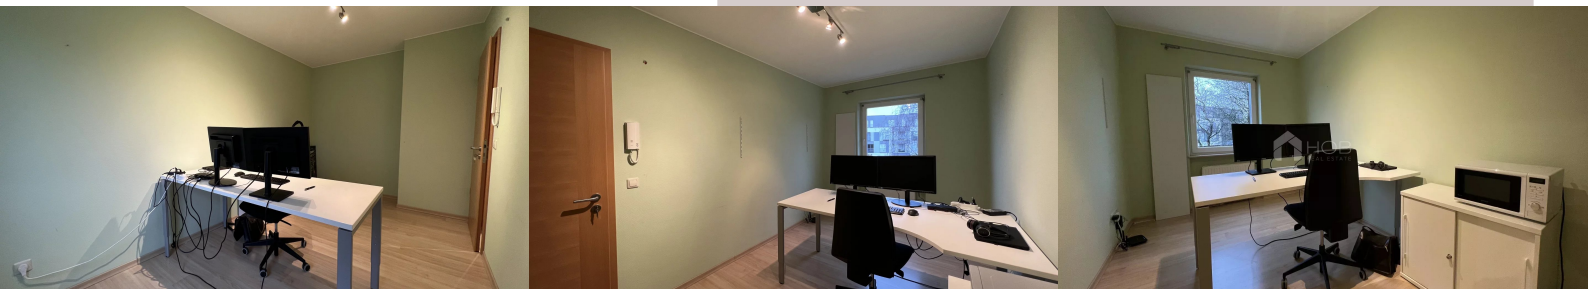

Bureau à WEISWAMPACH

2 Beelerstrooss,
9991 Weiswampach

300 € /mois

Surface
15 m²

Bureau
1

WC
1

Services

Ascenseur / Double vitrage / Interphone / Fenêtre PVC / Internet

Surfaces

| | |
|-----------|---|
| Couloir | 1 |
| Bureau | 1 |
| Toilettes | 1 |

Kevin DEDERICHS

T: +35226957111

M: +352691197117

k.dederichs@hob.lu

plus d'infos