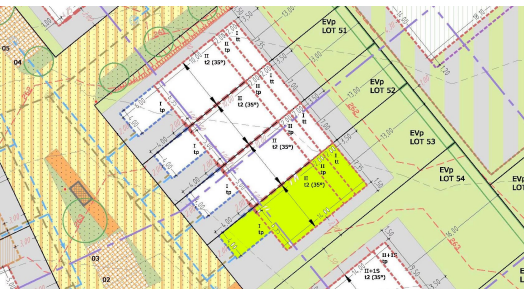

## Maison à ETTTELBRUCK

Rue Michel Weber direction Michelbouch,  
9089 Ettelbruck

**832.462 € 3% TVA**

Surface  
**120 m<sup>2</sup>**

Chambre  
**3**

Terrasse  
**14 m<sup>2</sup>**

Garage  
**1**

Parking extérieur  
**1**