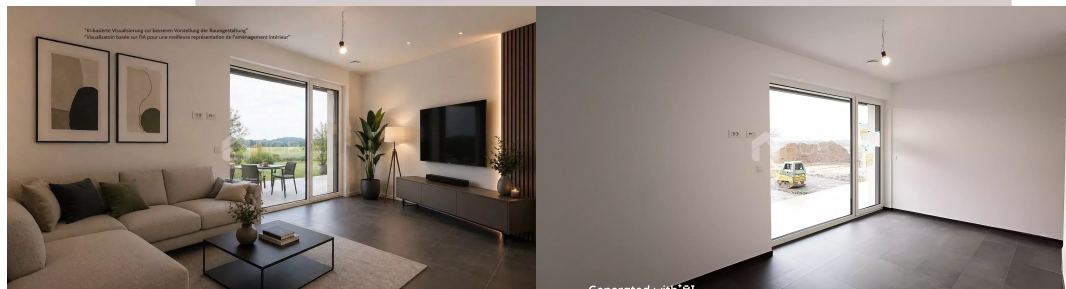

A DPE (DIAGNOSTIQUE DE PERFORMANCE ÉNERGÉTIQUE)
A CLASSE D'ISOLATION THERMIQUE

Appartement à BEILER

40B, Duarrefstrooss,
9944 Beiler

480.000 € HTVA

Surface
66.46 m²

Chambre
1

Terrasse
29 m²

Parking intérieur
1

Salle de bain
1

WC
1

Services

Ascenseur / Vidéophone / Triple vitrage / Ventilation double flux

Surfaces

Séjour/cuisine	35.89 m ²
Chambre	18.24 m ²
Salle de bains	7.69 m ²
Toilettes	2.37 m ²
Terrasse	29.96 m ²
Jardin	297.62 m ²
Cave	1
Parking intérieur	1